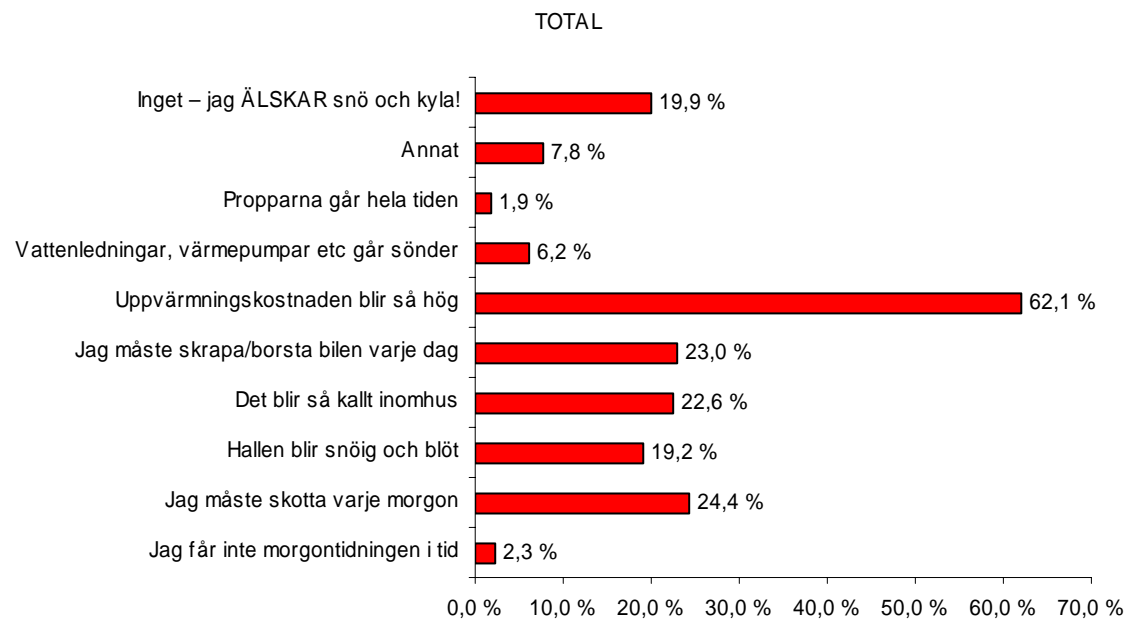

Vad av nedanstående tycker du är det värsta med snön och kylan?

	Total
Antal svaranden	3726 st
Jag får inte morgontidningen i tid	2,3 %
Jag måste skotta varje morgon	24,4 %
Hallen blir snöig och blöt	19,2 %
Det blir så kallt inomhus	22,6 %
Jag måste skrapa/borsta bilen varje dag	23,0 %
Uppvärmningskostnaden blir så hög	62,1 %
Vattenledningar, värmepumpar etc går sönder	6,2 %
Propparna går hela tiden	1,9 %
Annat	7,8 %
Inget – jag ÄLSKAR snö och kyla!	19,9 %